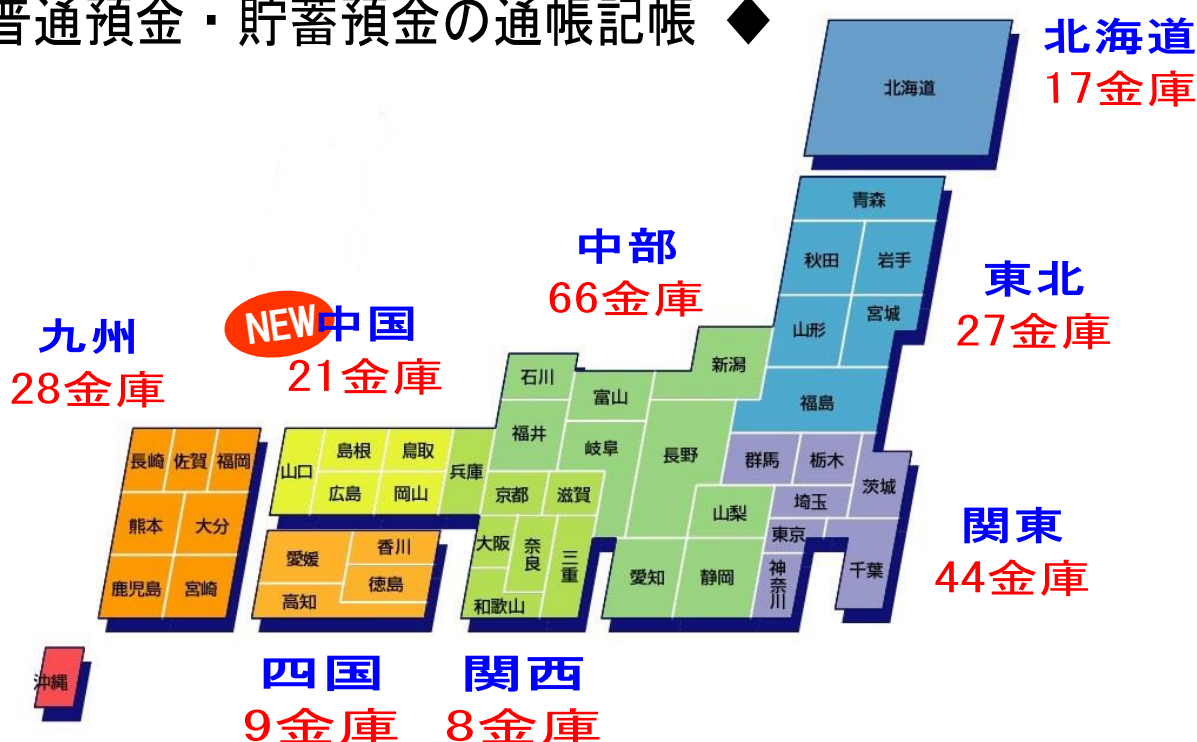

ATMご利用のお客さまへ

平成26年2月16日（日）より、提携信用金庫間において通帳記帳ができる信用金庫が新たに追加されました。

提供サービス

◆ 普通預金・貯蓄預金の通帳記帳 ◆

記帳可能な信用金庫(2/16現在220信用金庫)につきましては、次頁をご覧ください。

入金		出金		通帳記帳	通帳繰越
通帳	通帳・カード併用	通帳	通帳・カード併用		
○	×	×	○	○	×

《ご注意ください。》

ATMでの通帳繰越しはできません。詳しくは窓口にお尋ねください。

地域をつなぎ、地域と共に歩む

須賀川信用金庫

HP版 2014/02/16